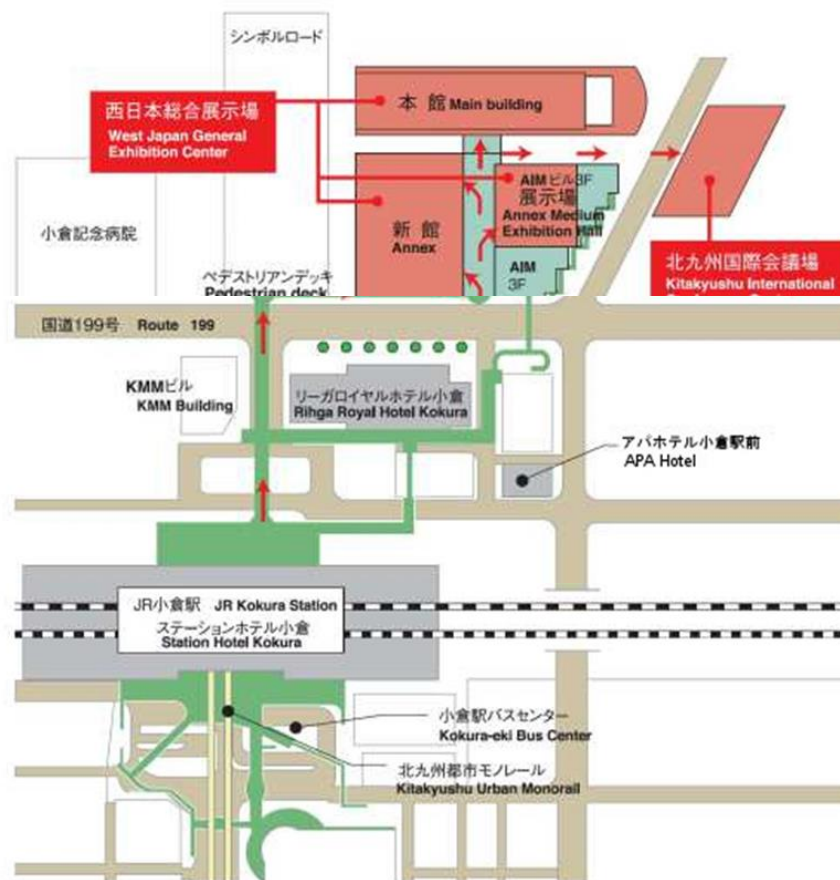

FAX. 03-3283-7488 (事前申込が必要！11月10日締切)

■申込先 **福祉住環境コーディネーター協会**

電話：03-3283-7480 FAX:03-3283-7488

■申込書 所定事項を下記欄にご記入のうえ、郵送もしくはFAXにて協会へお送りください。

受講したい コースに ✓印を付けて 下さい。	<input type="checkbox"/> 【パート1】 11月16日(木)午後	<input type="checkbox"/> 【パート2】 11月17日(金)午前	<input type="checkbox"/> 【パート1・2】のコース 11月16日・17日両日
ふりがな 氏名			電話番号
住所			
その他 (該当事項に✓)	<input type="checkbox"/> 福祉住環境コーディネーター協会会員 (会員IDをご記入ください：) <input type="checkbox"/> NPO福祉用具ネット会員 <input type="checkbox"/> 非会員		北九州

会場 「西日本総合展示場」新館 案内図

- JR JR小倉駅より徒歩5分
- バス 西鉄浅野(西日本総合展示場)バス停前
- 車 北九州高速道路(小倉駅北ランプより1分)(足立インターより8分)

- フェリー 日明港より車10分
新門司港より車30分
砂津港より徒歩2分
- 飛行機 北九州空港より
路線バス約40分(小倉駅前下車)
車約30分